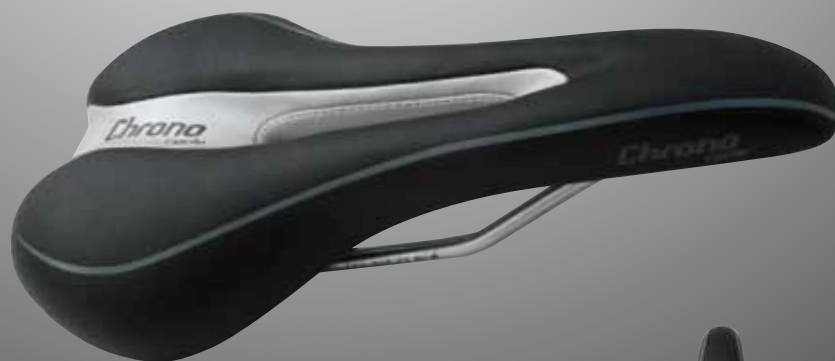

SELLES-SADDLES

Cittia trekking Homme/Men

- Ergonomie conçu pour l'homme.
- Insertion de mousse au niveau des fessiers pour un meilleur confort.
- Base nylon armé de fibre de verre.
- Perforation centrale éliminant les zones de pression.
- Châssis tubulaire en acier satiné.

- *Ergonomic design for men*
- *Light foam padding in the rear zone for extra comfort*
- *Nylon fiberglass base*
- *Central indentation for pressure relief*
- *Stainless steel tubular frame*

• ----- 10009