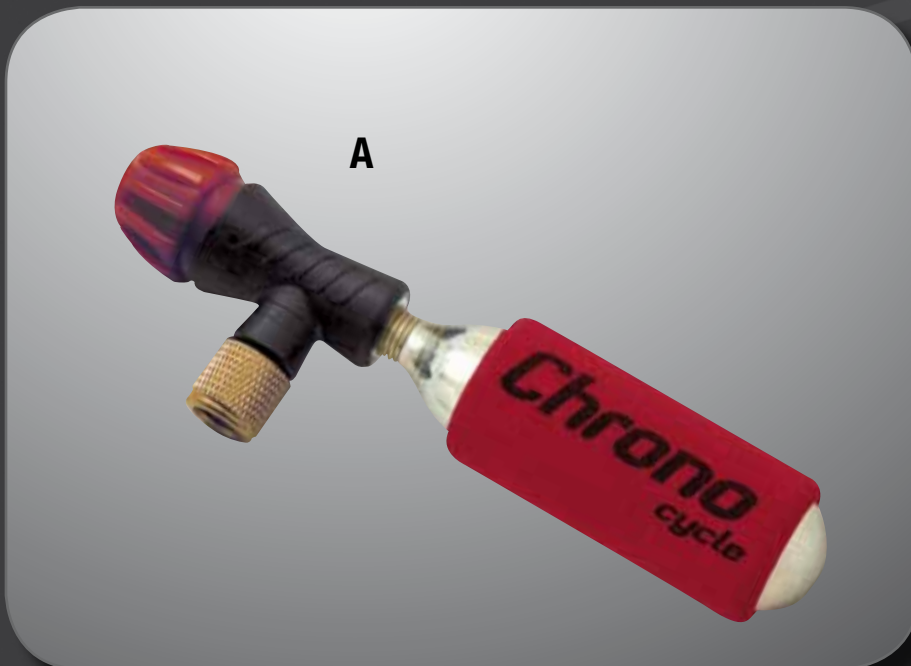

POMPES-PUMPS

Co2 Comp (A)

- Fabriqué de métal et de nylon.
- l'embout se visse directement à la valve.
- Compatible avec les valves Presta et Schrader.
- S'utilise avec toutes les grosseurs de cartouches avec filets.
- Incluse une cartouche 16gr avec mousse de protection.

- *Made of metal and nylon*
- *On screws directly on the valve*
- *Compatible with Presta and Schrader valves*
- *Can be used with threaded cartridges of all sizes*
- *One 16gr cartridge with foam protection included*

• -----06002