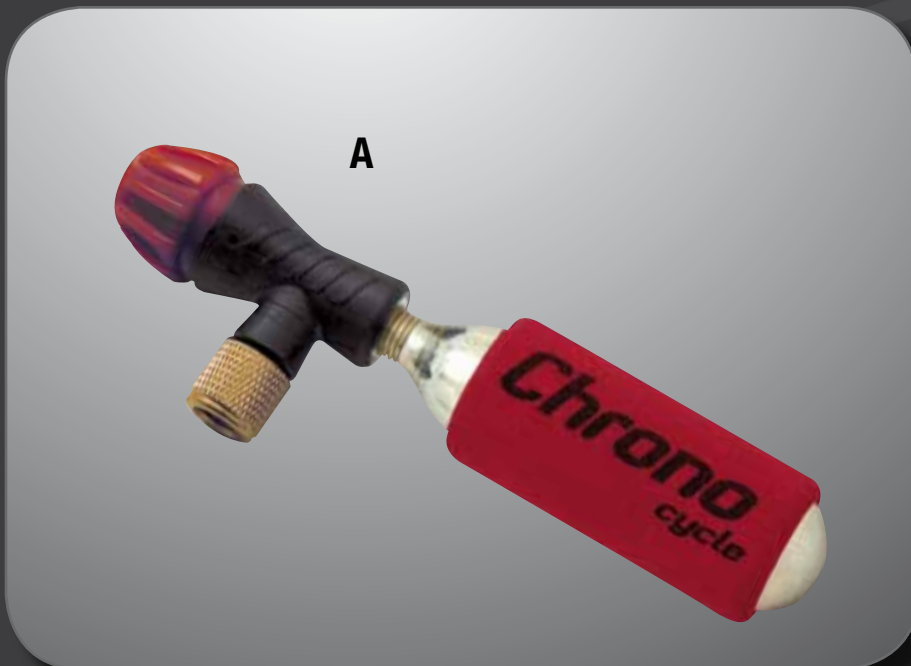

POMPES-PUMPS

Co2 Comp (A)

- Fabriqué de métal et de nylon.
- l'embout se visse directement à la valve.
- Compatible avec les valves Presta et Schrader.
- S'utilise avec toutes les grosseurs de cartouches avec filets.
- Incluse une cartouche 16gr avec mousse de protection.

- *Made of metal and nylon*
- *On screws directly on the valve*
- *Compatible with Presta and Schrader valves*
- *Can be used with threaded cartridges of all sizes*
- *One 16gr cartridge with foam protection included*

• -----06002

Cartouches Co2 16 g avec filets 16gr threaded Co2 cartridges

• -----06008

POMPES-PUMPS

Co2 Pro

- Fabriqué de métal taillé CNC.
- S'insère directement, sans visser.
- Détecte automatiquement les valves Presta et Schrader.
- S'utilise avec toutes les grosseurs de cartouches avec filets.
- Incluse une cartouche 16gr avec mousse de protection.

- *Made with CNC cut metal*
- *Insert directly, no screws needed*
- *Automatic detection of Presta and Schrader valves*
- *Can be used with threaded cartridges of all sizes*
- *One 16gr cartridge with foam protection included*